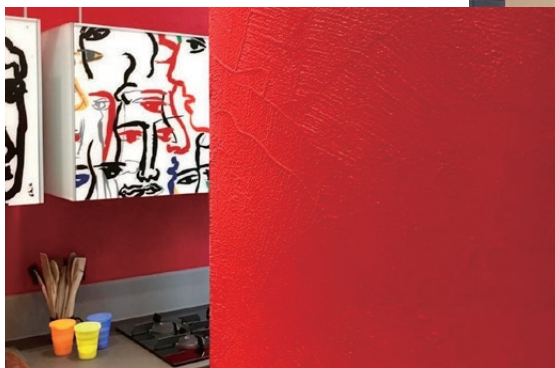

No 13

Colori Primari

原色シリーズ

施工箇所:Wall