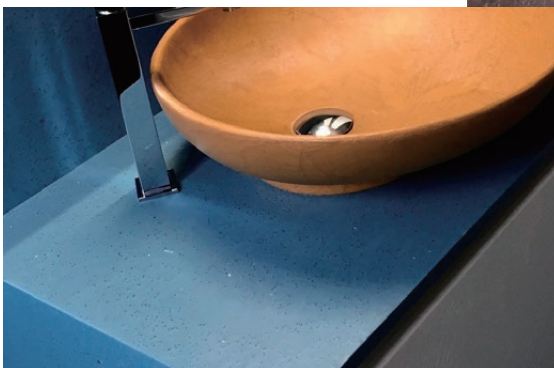

施工箇所: Wine Barrel

施工箇所: Wine Barrel

施工箇所: Floor

No 08

Riciclo

リサイクルシリーズ

施工箇所: Wall

施工箇所: Washstand