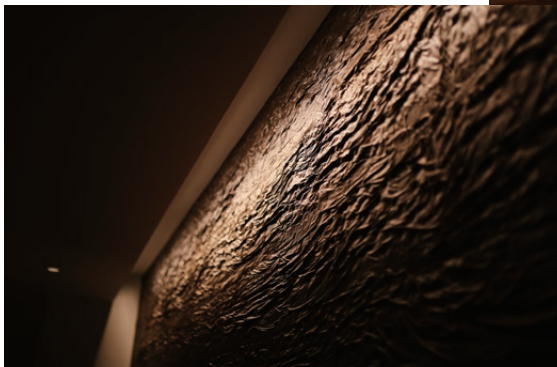

WORKS
ORIGINAL LINE

OLTREMATERIA®
le superfici del benessere ■

Architect:MOAI
Photo:MOAI

施工箇所:Floor & Wall

No. 01

ORIGINAL LINE

施工箇所:Wall

施工箇所:Floor & Wall