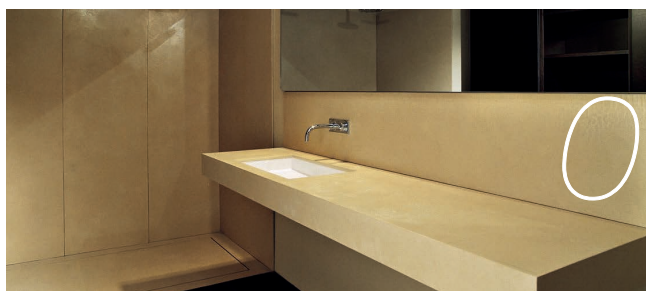

02 柔軟性 / Flexibility

オルトレマテリアは高い柔軟性と追従性を持った素材です。下地の動きによるクラックが起りにくく、また曲面や複雑な形状の下地にも施工できることでシームレスな表面を作り出すことができます。

03 耐水性 / Water resistance

独自の表面コーティングを施すことで高い耐水性を獲得し、屋外やキッチン、洗面化粧台などの水廻り、シャワールームや浴室など幅広い箇所で意匠仕上材としての施工が可能です。