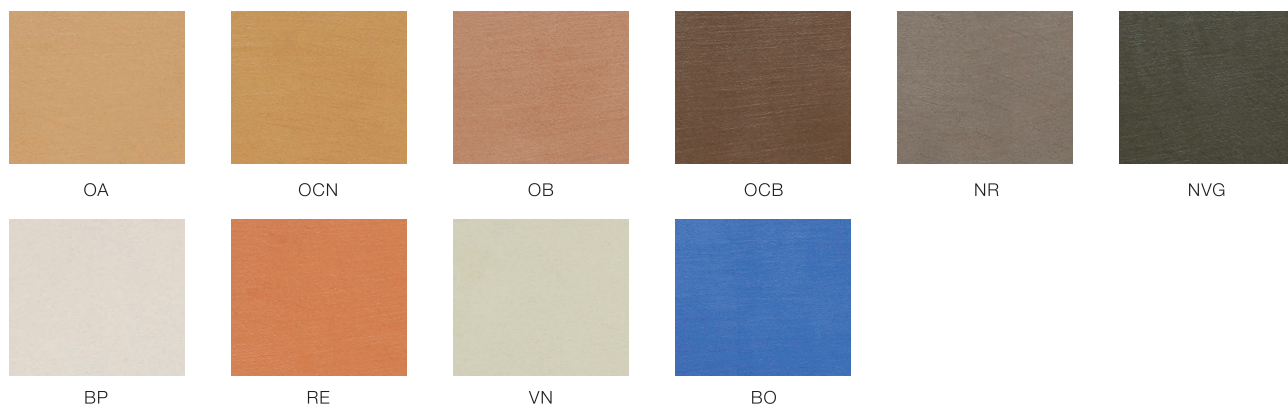

Color:NR Le Terre, Texture:04

水廻り

Color:OL32 Naturale, Texture:02

Color:OL42 Naturale, Texture:03

Color:OL27 Naturale, Texture:04

Color:OL11 Naturale, Texture:01

キッチン

Custom Order

家具

Color:OL33 Naturale, Texture:01

Custom Order

屋外

Color:OL11 Naturale, Texture:04

COLOR カラーバリエーション

標準仕上げの30色、着色トップコートの30色、天然顔料を用いた10色。
この3つのパターンからカラーを選択することができます。

※本誌の色見本は印刷による近似色になります。
参考にご活用ください。

Naturale / ナチュラルレ

ナチュラルレは鍍塗りの主材に着色を施し、クリアトップコートを塗布した標準仕上げです。
鍍仕上げの色ムラ、骨材の質感が表現された自然な仕上がりが特徴です。

Le Terre / レ テッレ

レテッレは鍍塗りの主材の着色に、鉱物や土から得られる天然顔料を用い、
クリアトップコートを施した仕上げです。アースカラーの自然な色彩が特徴です。

Laccato / ラッカート

ラッカートは鍍塗りの主材に加え、クリアトップコートにも着色を施した仕上げです。
着色したトップコートで覆うことで、鍍ムラの質感がありながら全体が統一されたカラー表現が特徴です。