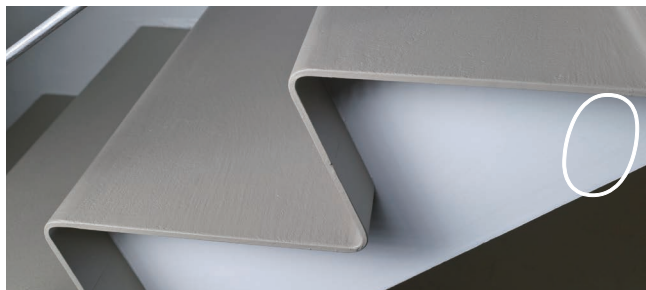

QUALITY

特長と安心

オルトレマテリアは長年の研究開発により、多くの強みを持つことができました。
その中でも特に優秀な5つをご紹介します。あなたが望む住空間を安全・安心に叶えます。

01 耐久性 / Durability

当初床面用として開発されたオルトレマテリアは、表面耐久性、耐摩耗性に優れています。商業施設はもちろんエントランスポーチや階段など使用頻度が高く、過酷な使用環境下の仕上げとしてご使用いただけます。

02 柔軟性 / Flexibility

オルトレマテリアは高い柔軟性と追従性を持った素材です。下地の動きによるクラックが起りにくく、また曲面や複雑な形状の下地にも施工できることでシームレスな表面を作り出すことができます。